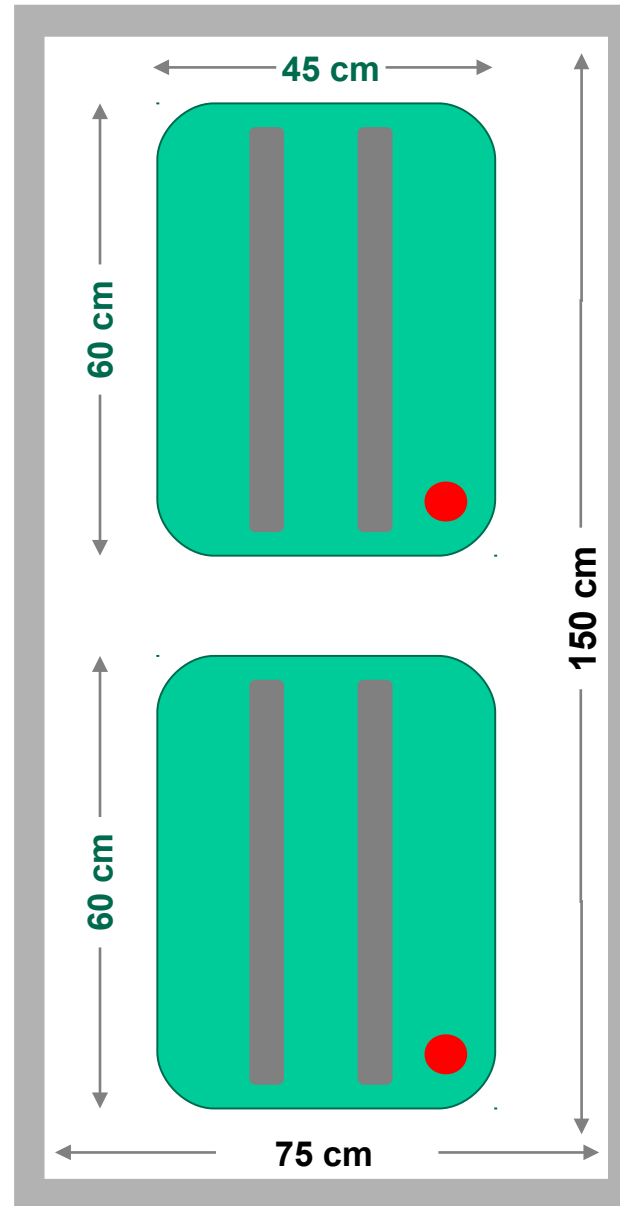

**Grabstätte
ohne Schatten**

Grabinnenmaß:

Länge: 150 cm

Breite: 75 cm

Wenn die **Grabstätte** völlig der **Sonnen-**
einstrahlung ausgesetzt ist:

3 Systeme quer einbauen

**Grabstätte
mit Schatten**

Grabinnenmaß:

Länge: 150 cm

Breite: 75 cm

Liegt die Grabstätte **teilweise oder ganz im Schatten** ist der **Feuchtigkeitsbedarf der Bepflanzung geringer.**

2 Systeme längs einbauen

Doppelgräber

Grabinnenmaß:

Länge: 150 cm

Breite: 120 cm

Um bei einem **Doppelgrab** für eine **flächendeckende Bewässerung** zu sorgen

4 Wannen einbauen