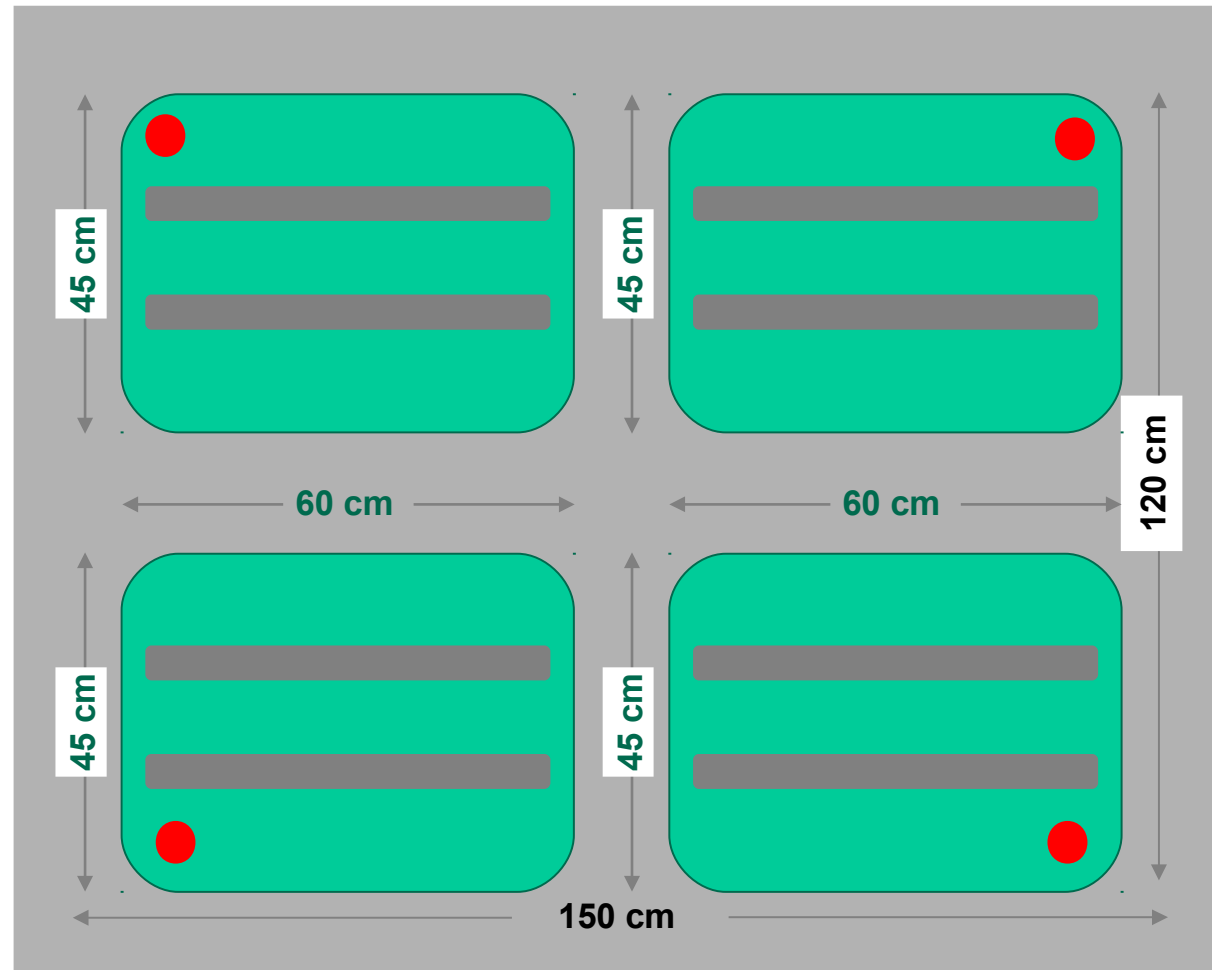

**Grabstätte
ohne Schatten**

Grabinnenmaß:

Länge: 150 cm

Breite: 75 cm

Wenn die **Grabstätte** völlig der **Sonnen-**
einstrahlung ausgesetzt ist:

3 Systeme quer einbauen

**Grabstätte
mit Schatten**

Grabinnenmaß:

Länge: 150 cm

Breite: 75 cm

Liegt die Grabstätte **teilweise oder ganz im Schatten** ist der **Feuchtigkeitsbedarf der Bepflanzung geringer.**

2 Systeme längs einbauen

Doppelgräber

Grabinnenmaß:

Länge: 150 cm

Breite: 120 cm

Um bei einem **Doppelgrab** für eine **flächendeckende Bewässerung** zu sorgen

4 Wannen einbauen