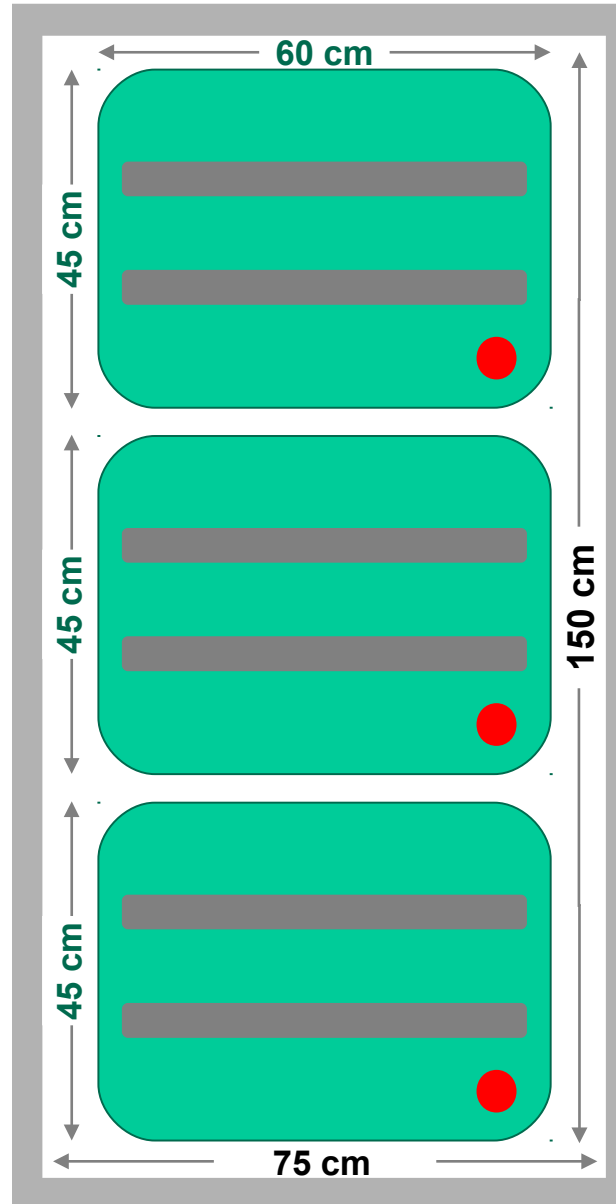

**Grabstätte
ohne Schatten**

Grabinnenmaß:

Länge: 150 cm

Breite: 75 cm

Wenn die **Grabstätte** völlig der **Sonnen-**
einstrahlung ausgesetzt ist:

3 Systeme quer einbauen

**Grabstätte
mit Schatten**

Grabinnenmaß:

Länge: 150 cm

Breite: 75 cm

Liegt die Grabstätte **teilweise oder ganz im Schatten** ist der **Feuchtigkeitsbedarf der Bepflanzung geringer.**

2 Systeme längs einbauen

Doppelgräber

Grabinnenmaß:

Länge: 150 cm

Breite: 120 cm

Um bei einem **Doppelgrab** für eine **flächendeckende Bewässerung** zu sorgen

4 Wannen einbauen